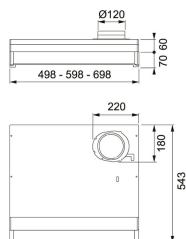

Vit | 300.0600.522

FAMILJ : **Fläktar** | SERIE : **Spirit** | INSTALLATIONSTYP : **Skåpmonterad** | MODELL : **1240B-10 60cm** | FÄRG/MATERIAL : **Vit** |
PRODUKTGRUPP : **Alliance** | VENTILATIONSTEKNIK : **Lägenhet -10**

FÖRESLAGNA PRODUKTER

300.0600.464

300.0600.462

300.0600.465

300.0600.368